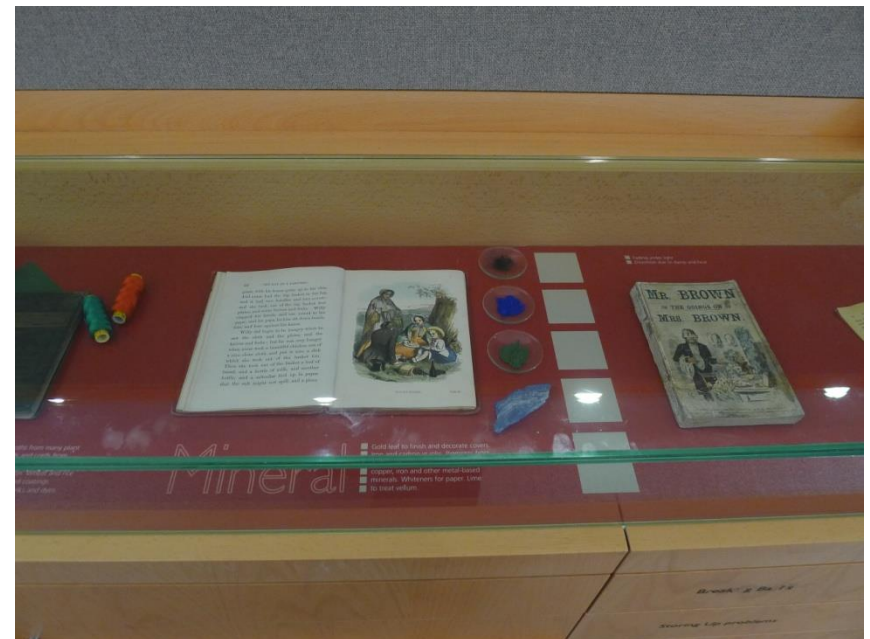

TÜRKİYE
YAZMA
ESERLER
KURUMU
BAŞKANLIĞI

KİTAP ŞİFAHANESİ VE ARŞİV DAİRESİ BAŞKANLIĞI

BRITISH LIBRARY

KONSERVASYON VE PRESERVASYON BÖLÜMÜ YETKİLİLERİ İLE

RESMİ GÖRÜŞME ZİYARETİ

İNGİLTERE

ŞUBAT 2013 ZİYARETİ

British Library ile el yazmalarının konservasyonu konusunda teknik yardım ve işbirliđi konusunda toplantı yapılmıřtır. Yapılan toplantıda Türkiye Yazma Eserler Kurumu Başkanlıđı tanıtılarak, Kitap Şifahanesi ve Arşiv Dairesi Başkanlıđının, 17 yazma eser kütüphanesinin ve yaklaşık 200 bin cilt yazma eserin korunması ve onarımından sorumlu olduđu anlatılmıřtır. Süleymaniye Kütüphanesi'nin 78.000 cilt yazma eser ile merkez olduđu ve mevcut depo kořullarının deđiřtirilmesi ve yeni depolama sistemi detaylı olarak bir sunum eřliđinde açıklanmıřtır. Bu yeni depolama sistemine geçiř sırasında çalıřacak personel ile Başkanlıđa "onarım" yapmak üzere alınan personelin eđitimi için işbirliđi yapılmasının gerekliliđi üzerinde durulmuřtur.

BRITISH LIBRARY

İçeriden görünüş

BRITISH LIBRARY

KONSERVASYON MERKEZİ

BRITISH LIBRARY

KONSERVASYON MERKEZİ

BRITISH LIBRARY

KONSERVASYON BİNASI